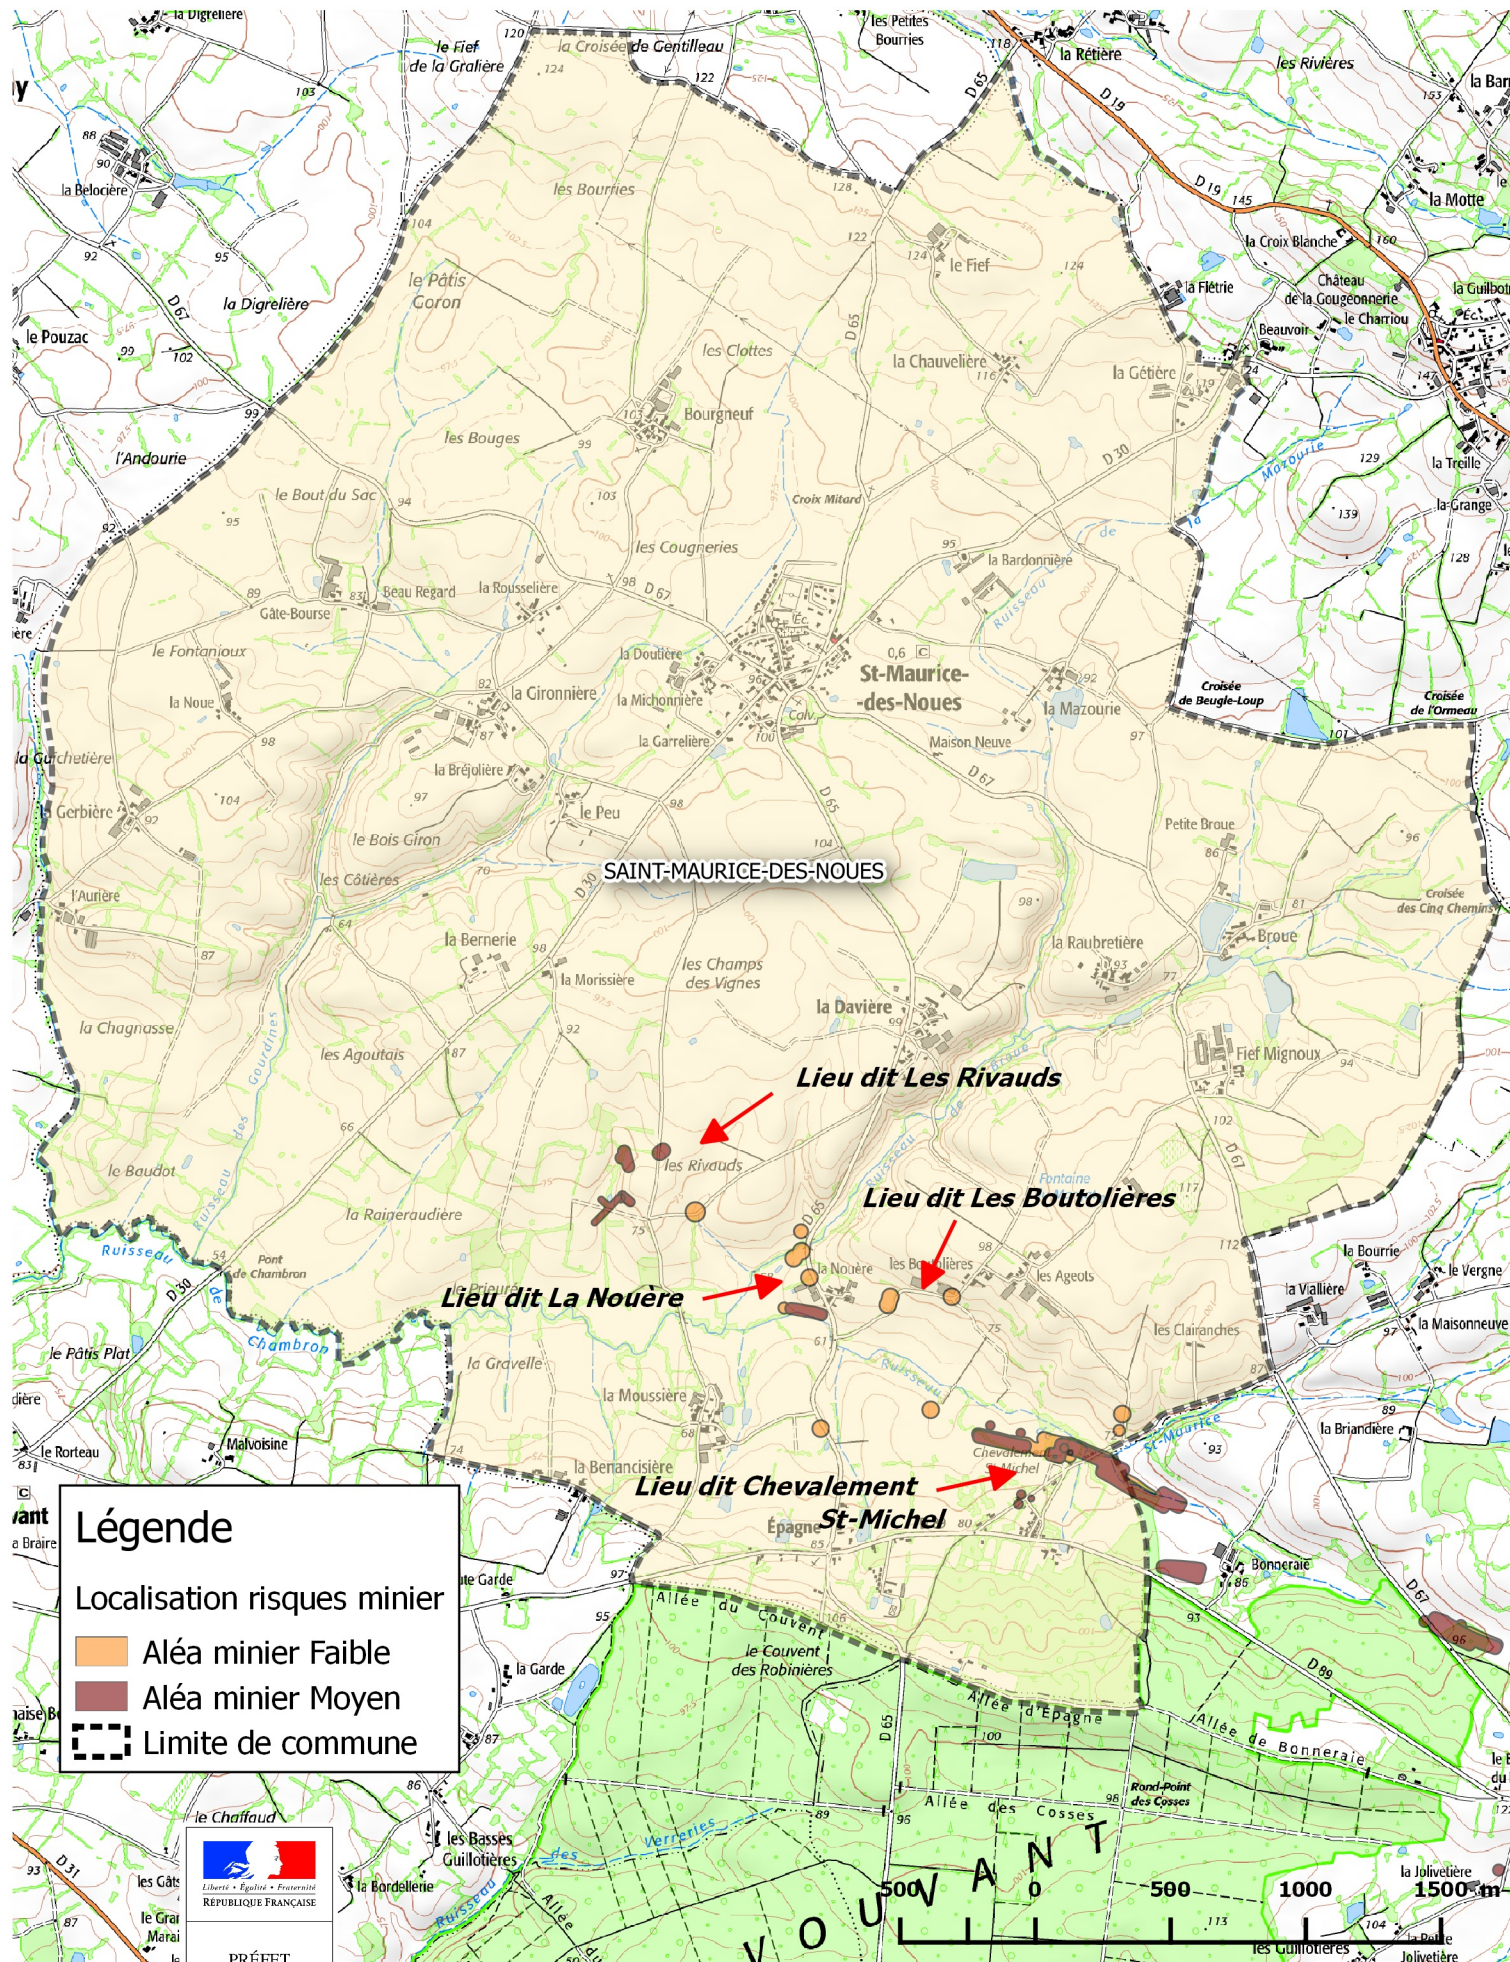

Risque minier

*Élaboration du Plan Local d'Urbanisme Intercommunal valant Plan Local de l'Habitat,
prescrite le 31 janvier 2018*

DOSSIER ARRÊTÉ PAR LE CONSEIL COMMUNAUTAIRE, le 16 mars 2023

Commune d'Antigny - Risques minier 2017

Légende

Localisation risques minier

- Aléa minier Faible
- Aléa minier Moyen
- Limite de commune

Légende

Localisation risques minier

- Aléa minier Faible
- Aléa minier Moyen
- Limite de commune

Commune Le Marillet - Risques minier 2017

Légende

Localisation risques minier

- Aléa minier Faible
- Aléa minier Moyen
- Limite de commune

Liberté • Égalité • Fraternité
REPUBLIQUE FRANÇAISE

PRÉFET
DE LA VENDÉE

Commune de St Maurice-des-Noues - Risques minier 2017

Légende

- Aléa minier Faible
- Aléa minier Moyen
- Limite de commune