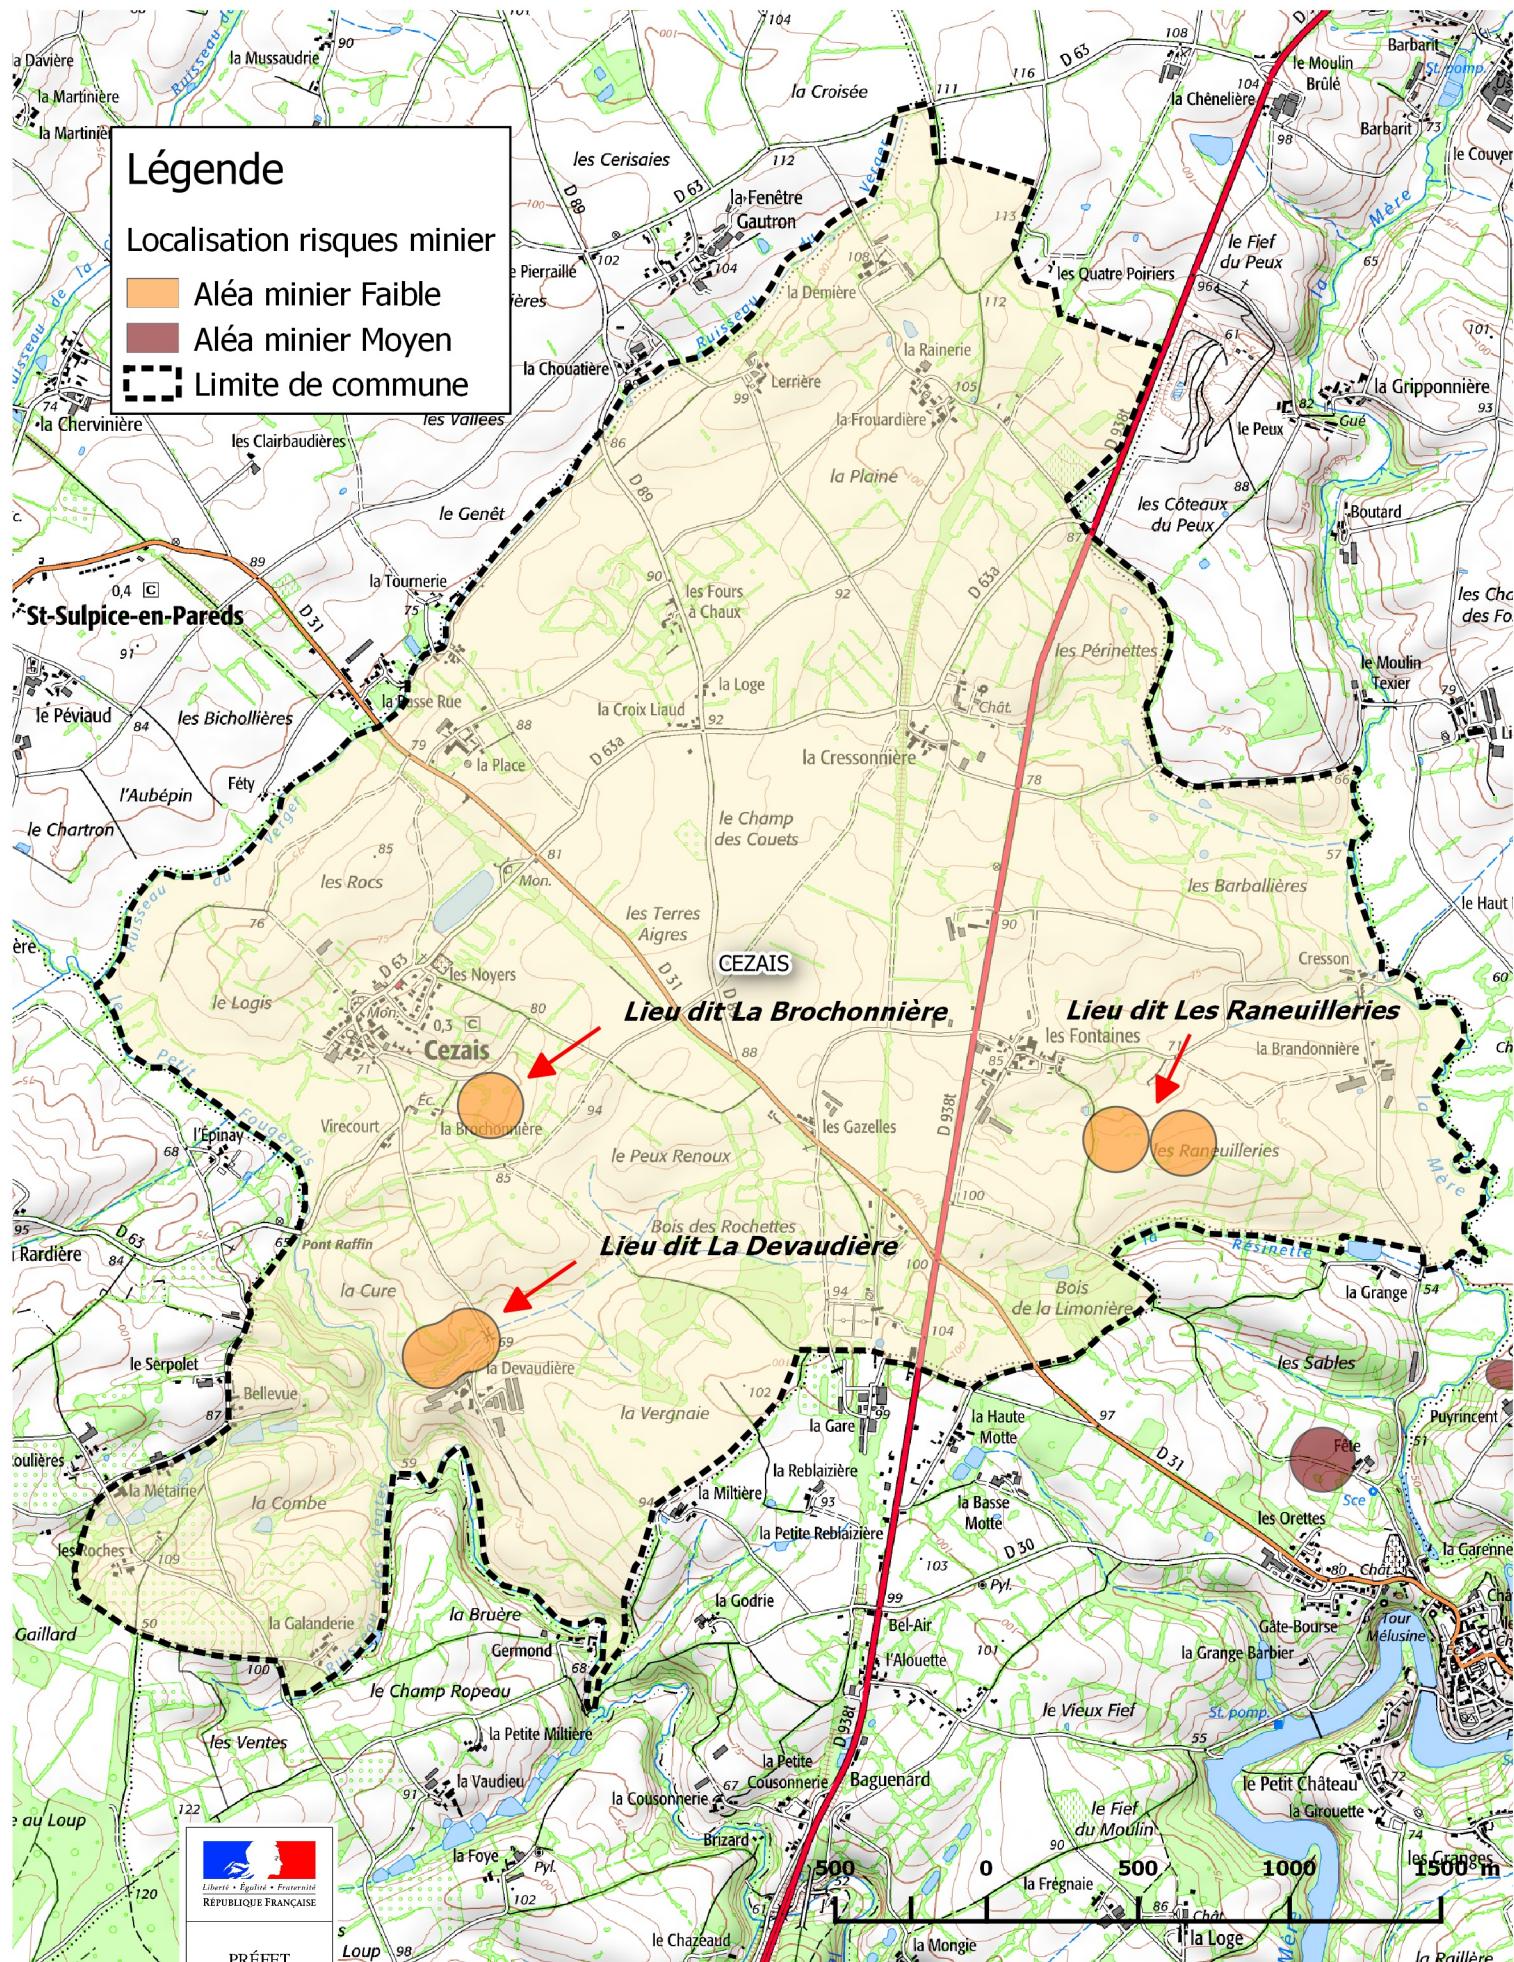

Risque minier

*Élaboration du Plan Local d'Urbanisme Intercommunal valant Plan Local de l'Habitat,
prescrite le 31 janvier 2018*

DOSSIER ARRÊTÉ PAR LE CONSEIL COMMUNAUTAIRE, le 16 mars 2023

Commune d'Antigny - Risques minier 2017

Légende

Localisation risques minier

- Aléa minier Faible
- Aléa minier Moyen
- Limite de commune

Légende

Localisation risques minier

- Aléa minier Faible
- Aléa minier Moyen
- Limite de commune

Commune Le Marillet - Risques minier 2017

Légende

Localisation risques minier

- Aléa minier Faible
- Aléa minier Moyen
- Limite de commune

Liberté • Égalité • Fraternité
REPUBLIQUE FRANÇAISE

PRÉFET
DE LA VENDÉE

Commune de St Maurice-des-Noues - Risques minier 2017

Légende

- Aléa minier Faible
- Aléa minier Moyen
- Limite de commune