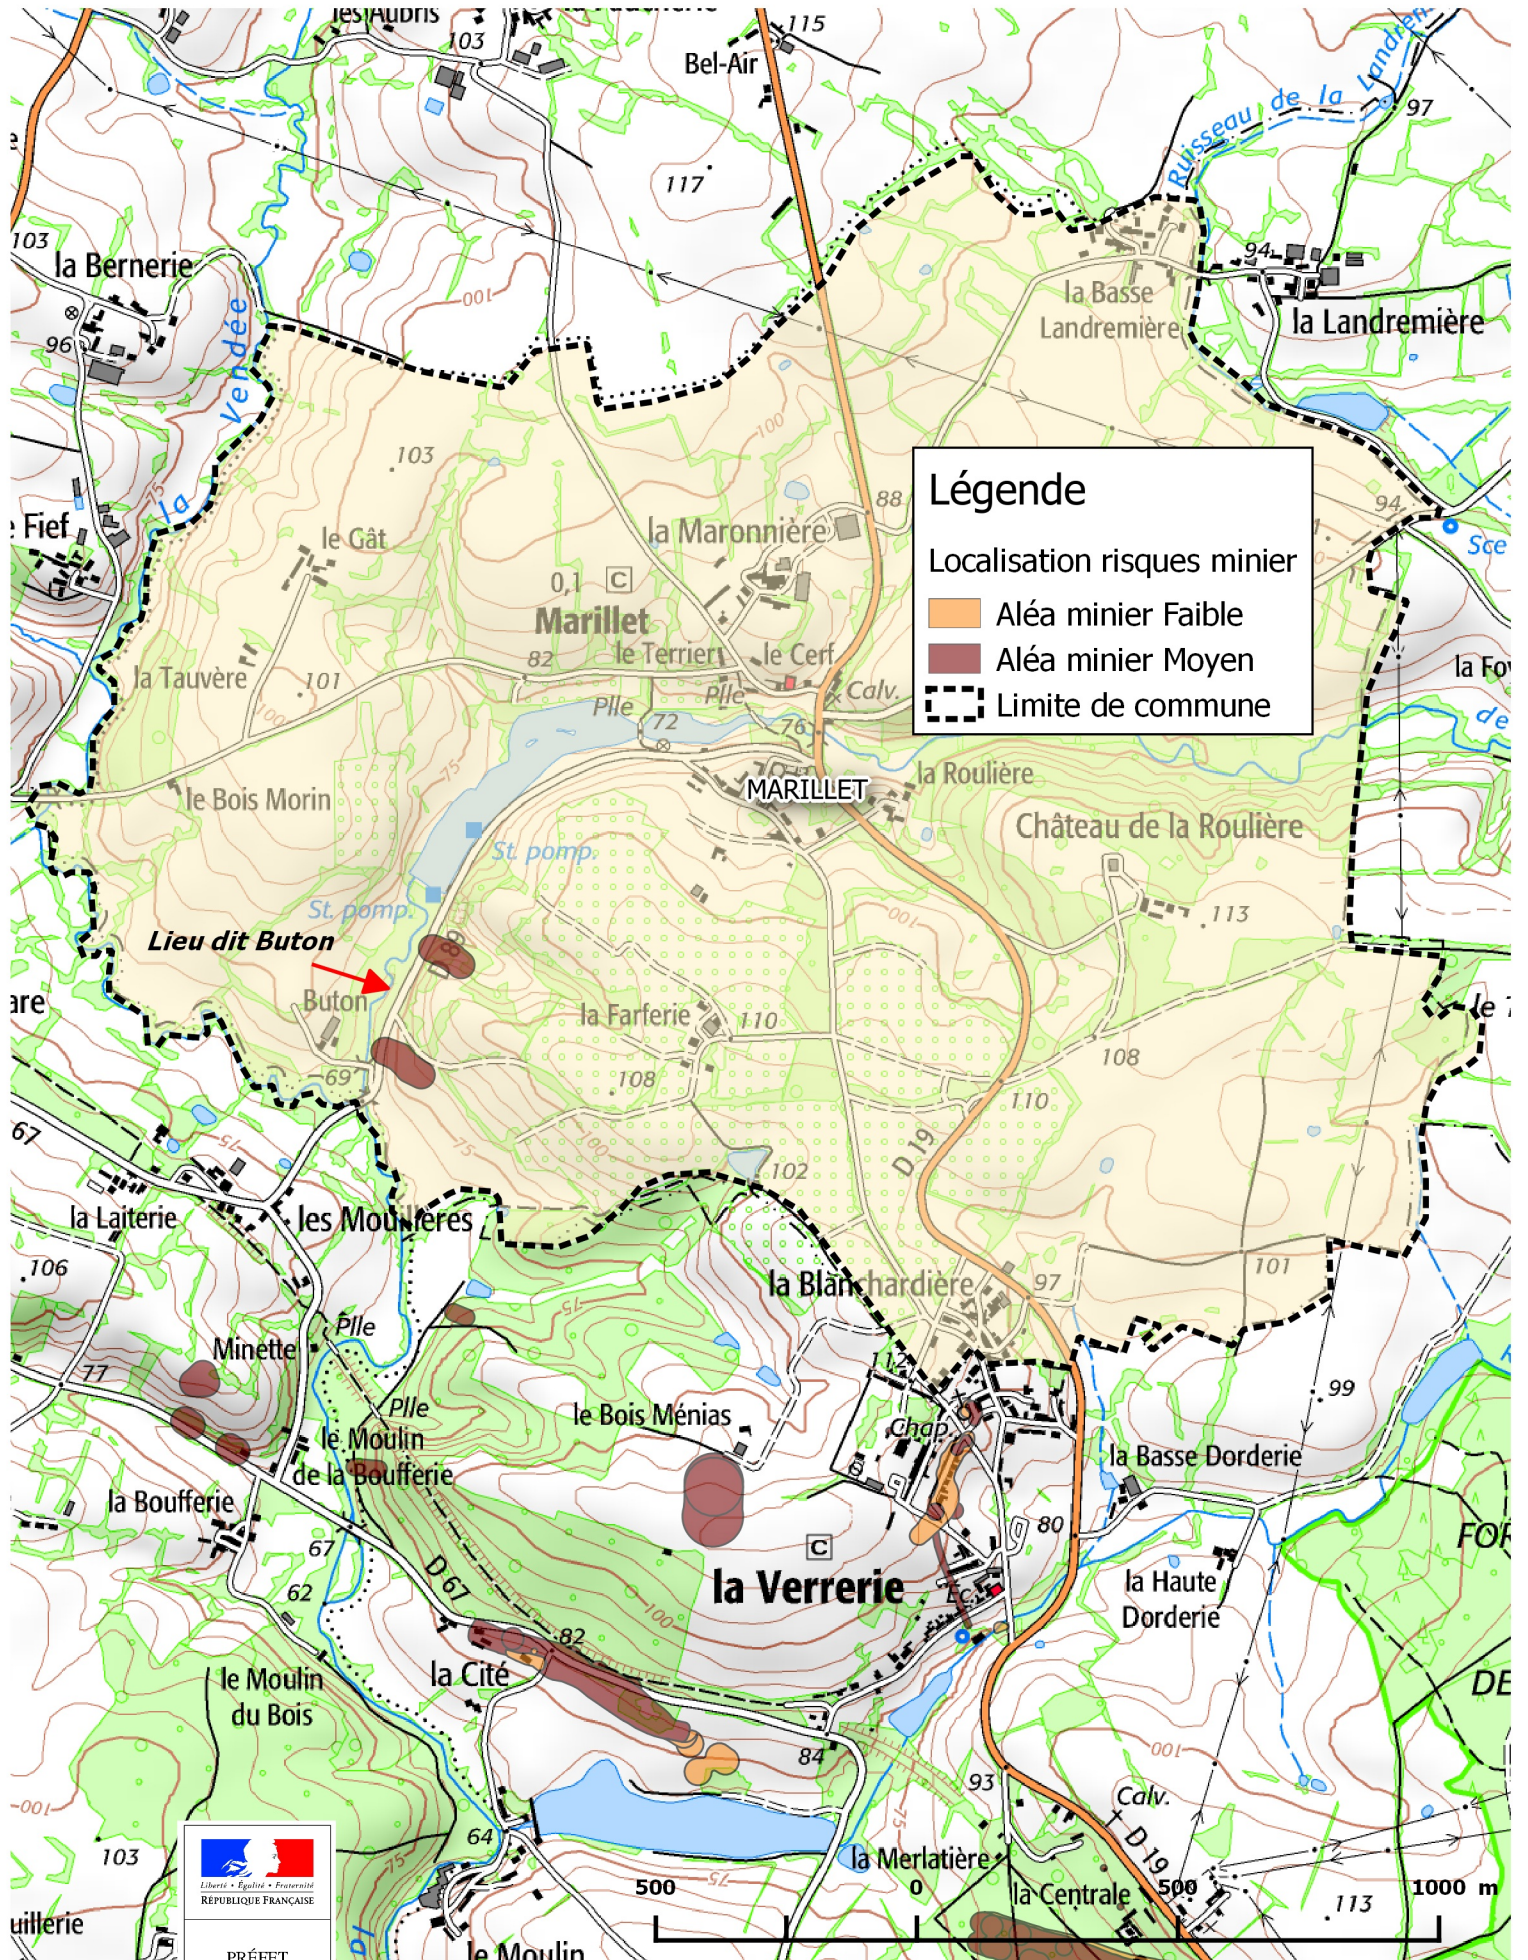

Risque minier

*Élaboration du Plan Local d'Urbanisme Intercommunal valant Plan Local de l'Habitat,
prescrite le 31 janvier 2018*

DOSSIER ARRÊTÉ PAR LE CONSEIL COMMUNAUTAIRE, le 16 mars 2023

Commune d'Antigny - Risques minier 2017

Légende

Localisation risques minier

- Aléa minier Faible
- Aléa minier Moyen
- Limite de commune

Légende

Localisation risques minier

- Aléa minier Faible
- Aléa minier Moyen
- Limite de commune

Commune Le Marillet - Risques minier 2017

Légende

Localisation risques minier

- Aléa minier Faible
- Aléa minier Moyen
- Limite de commune

Liberté • Égalité • Fraternité
REPUBLIQUE FRANÇAISE

PRÉFET
DE LA VENDÉE

Commune de St Maurice-des-Noues - Risques minier 2017

Légende

- Aléa minier Faible
- Aléa minier Moyen
- Limite de commune