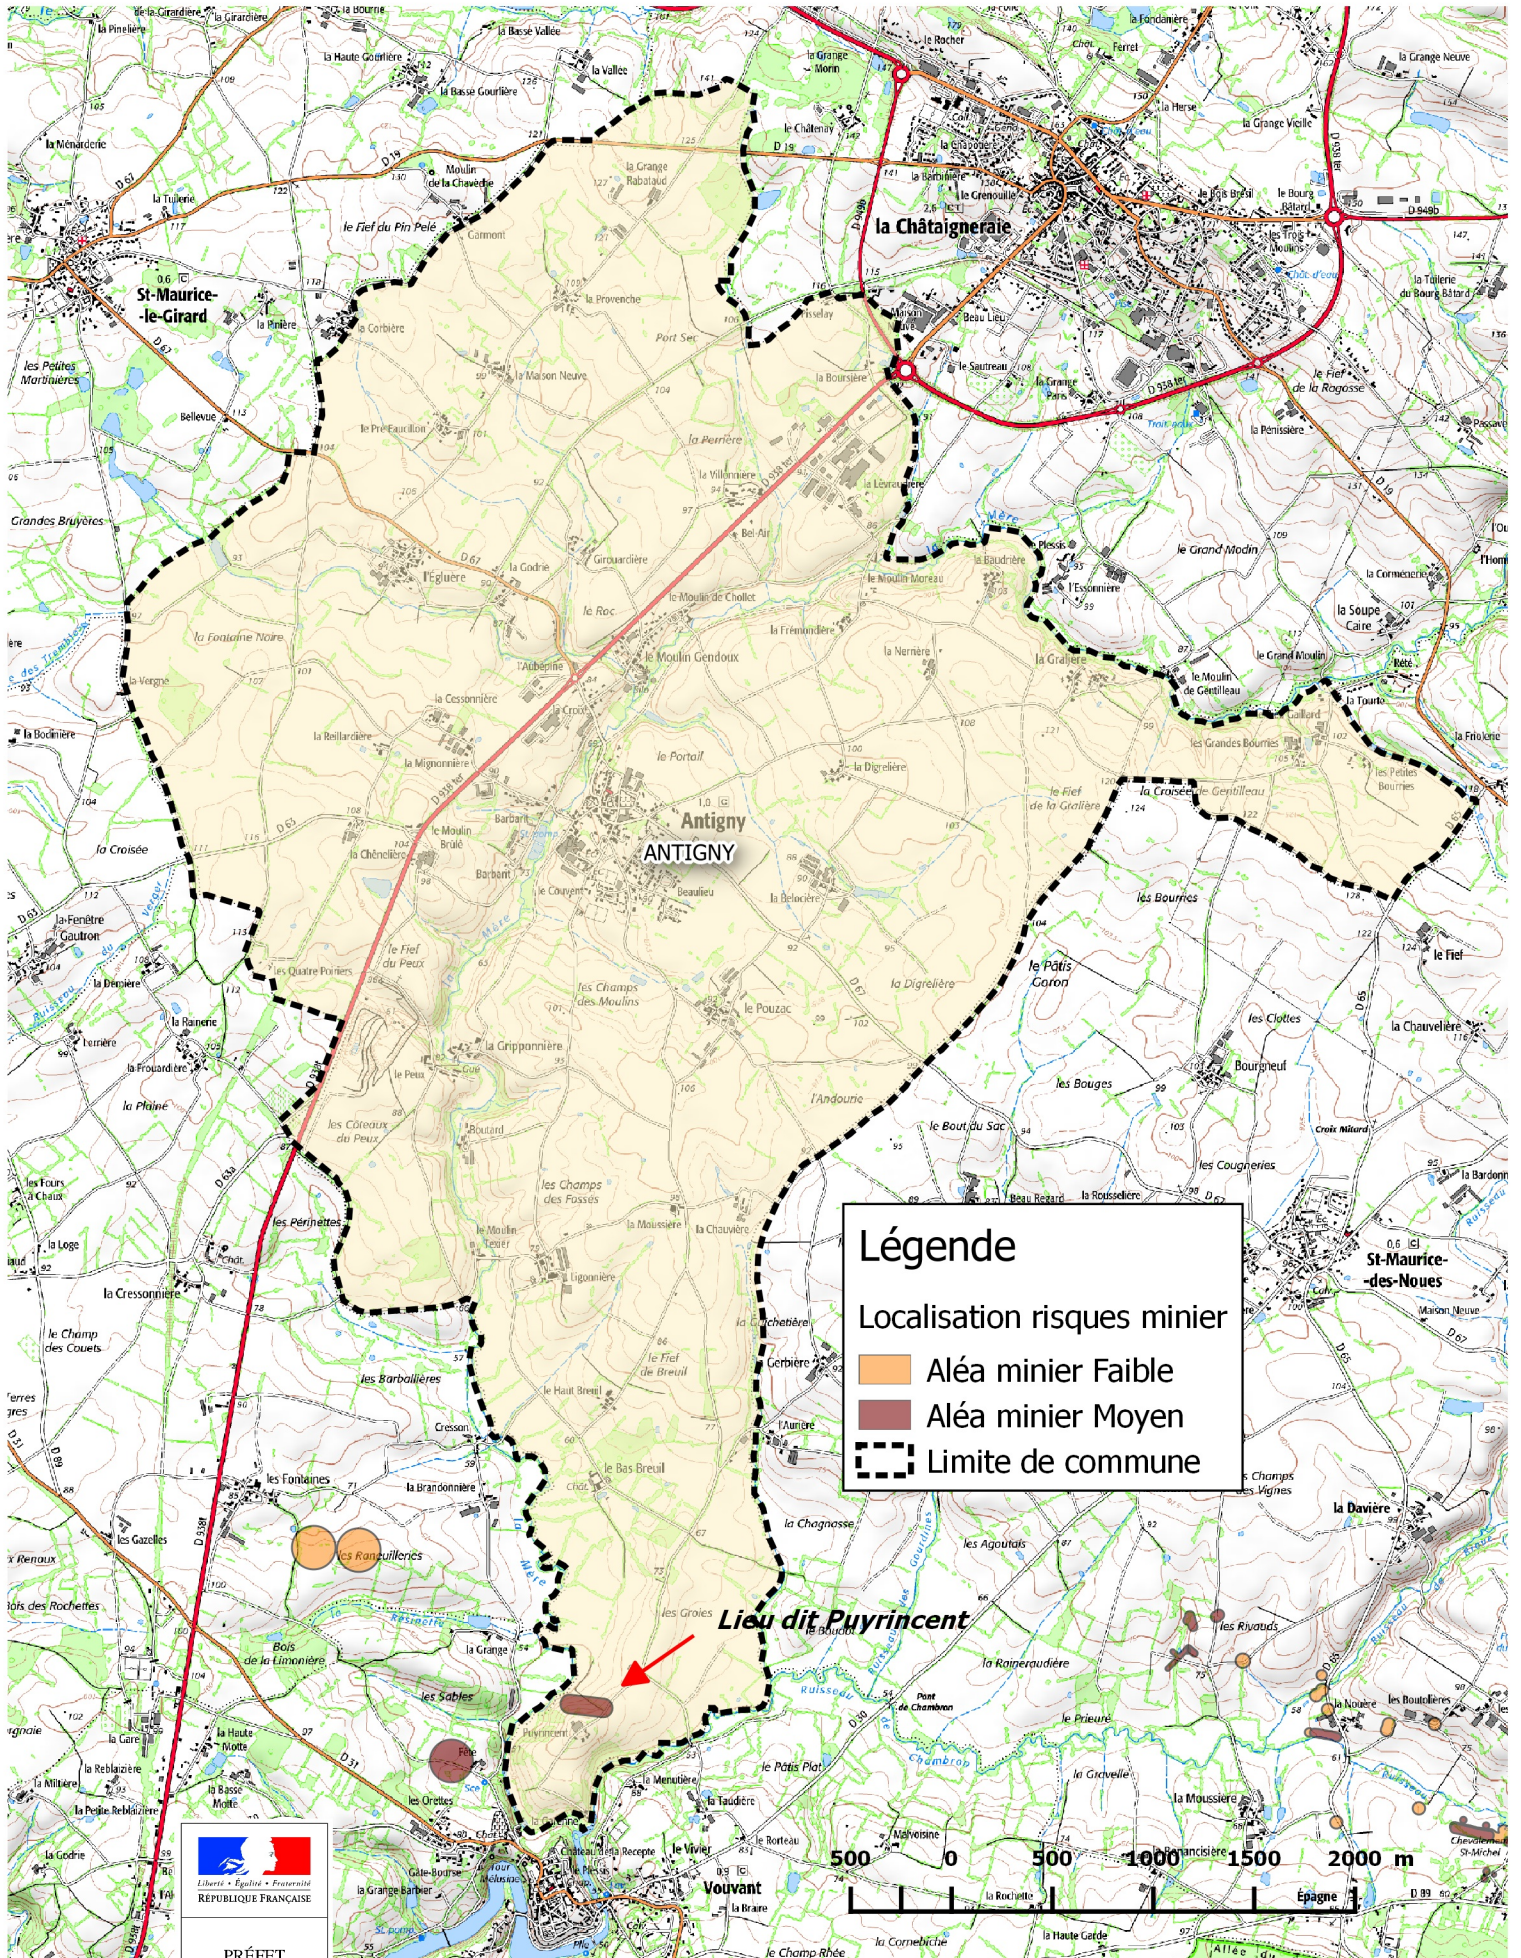

Risque minier

*Élaboration du Plan Local d'Urbanisme Intercommunal valant Plan Local de l'Habitat,
prescrite le 31 janvier 2018*

DOSSIER ARRÊTÉ PAR LE CONSEIL COMMUNAUTAIRE, le 16 mars 2023

Commune d'Antigny - Risques minier 2017

Légende

Localisation risques minier

- Aléa minier Faible
- Aléa minier Moyen
- Limite de commune

Légende

Localisation risques minier

- Aléa minier Faible
- Aléa minier Moyen
- Limite de commune

Commune Le Marillet - Risques minier 2017

Légende

Localisation risques minier

- Aléa minier Faible
- Aléa minier Moyen
- Limite de commune

Liberté • Égalité • Fraternité
REPUBLIQUE FRANÇAISE

PRÉFET
DE LA VENDÉE

Commune de St Maurice-des-Noues - Risques minier 2017

Légende

- Aléa minier Faible
- Aléa minier Moyen
- Limite de commune