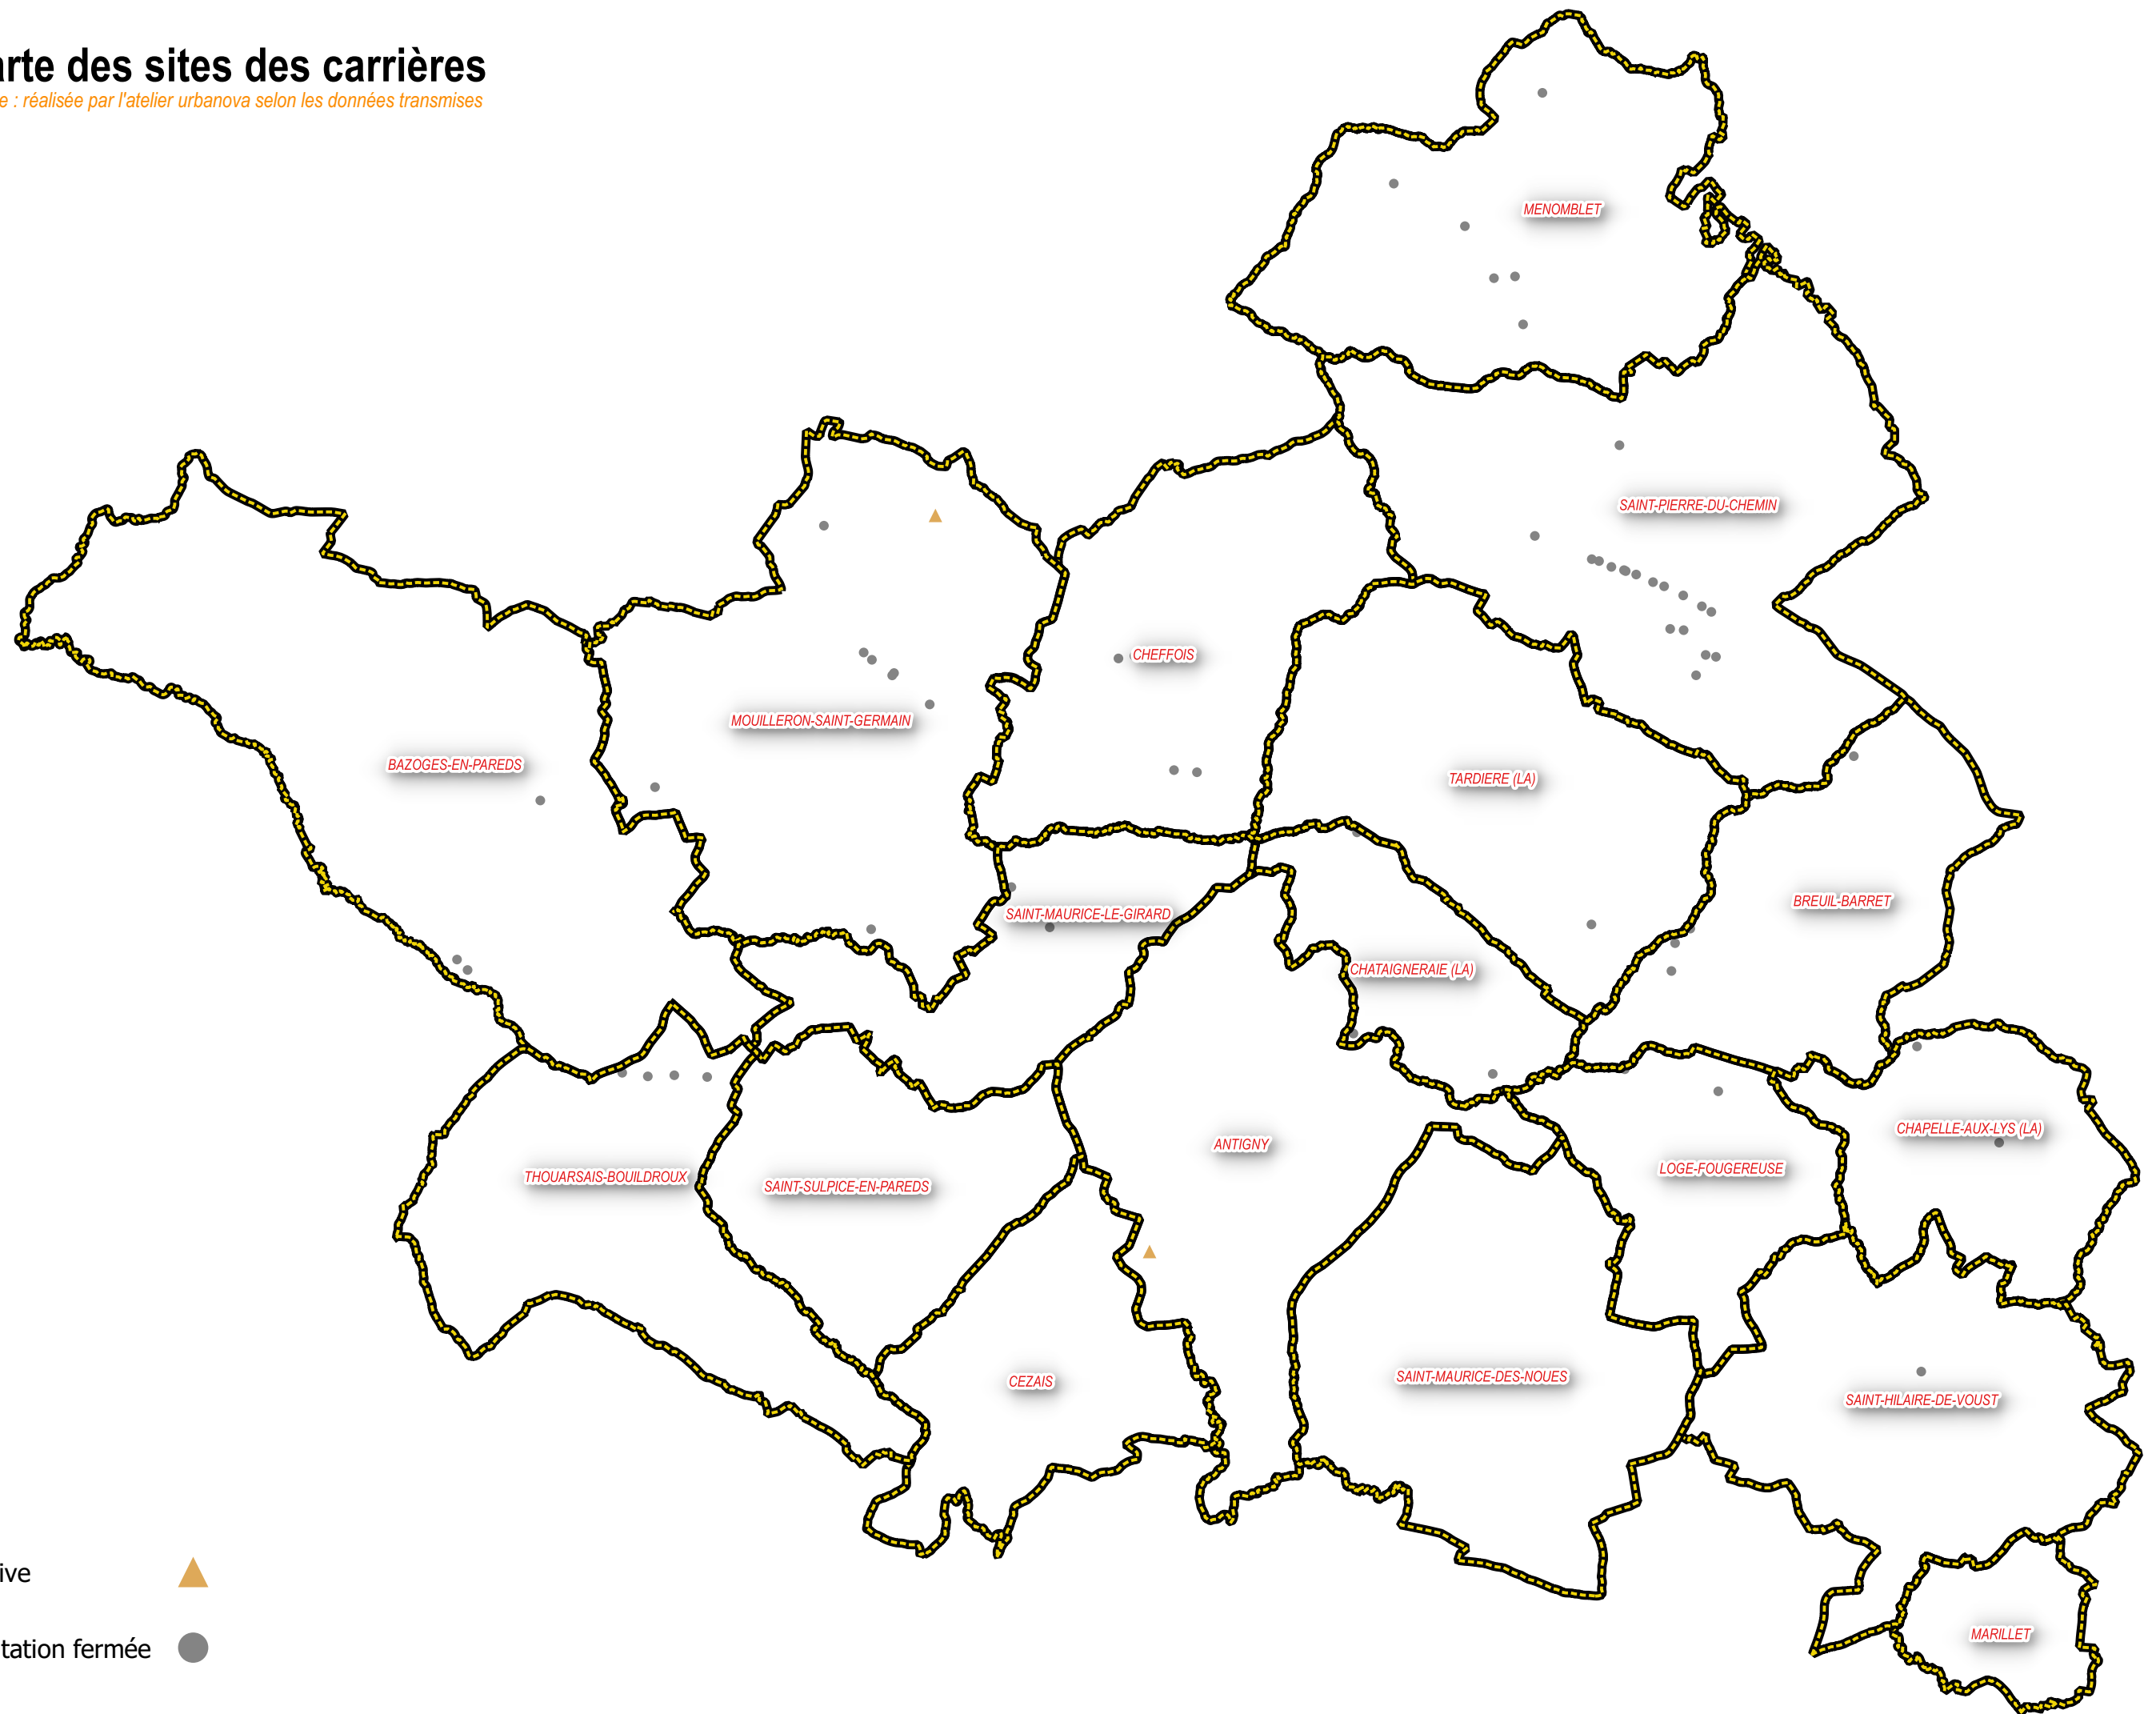

Les carrières

*Élaboration du Plan Local d'Urbanisme Intercommunal valant Plan Local de l'Habitat,
prescrite le 31 janvier 2018*

DOSSIER ARRÊTÉ PAR LE CONSEIL COMMUNAUTAIRE, le 16 mars 2023

Carte des sites des carrières

source : réalisée par l'atelier urbanova selon les données transmises

Légende

Exploitation active

Ancienne exploitation fermée