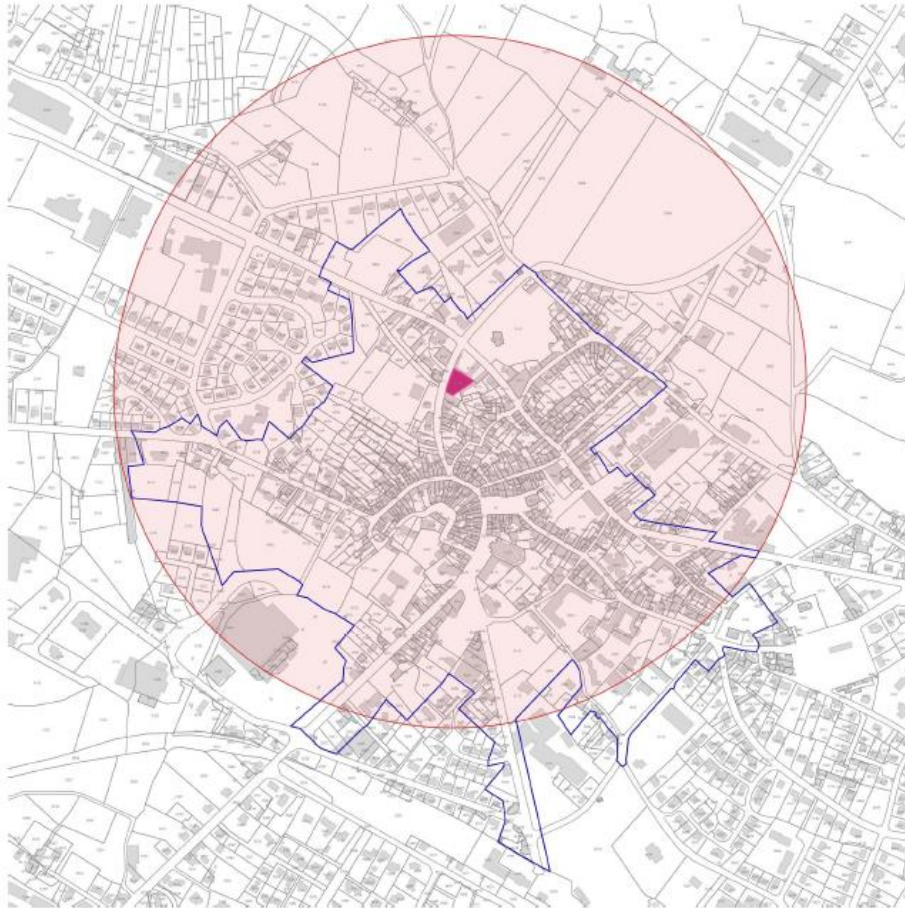

ANNEXE

**Périmètre délimité des abords et rayon de 500 mètres fusionnés
La Châtaigneraie, Maison du peintre Félix Lionnet**

-  Monuments Historiques
-  Périmètre actuel de 500m
-  Périmètre Délimité des Abords